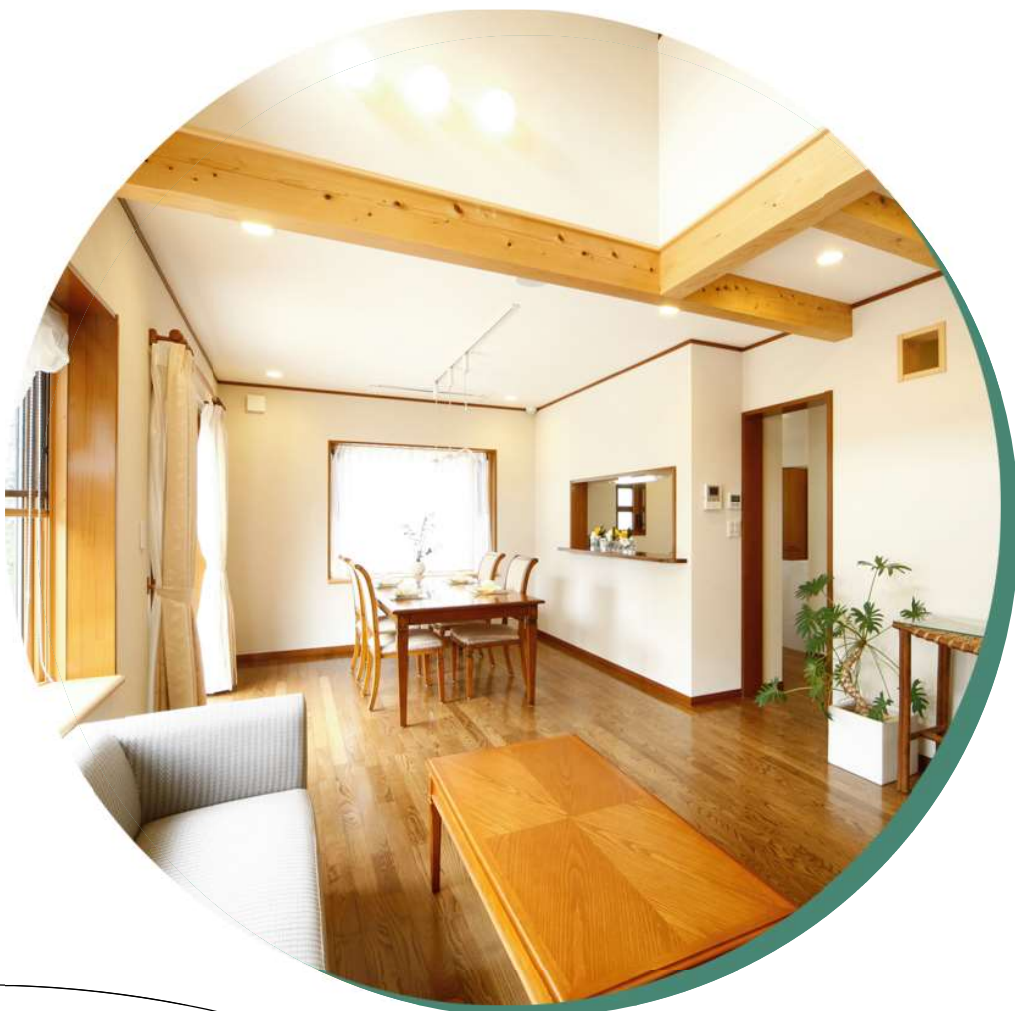

# RENEWAL OPEN!

28 番区画の古河林業の家が生まれ変わりました。見所たくさん！新しい空間を是非体感して下さい。  
記念特典もご用意しております。皆様のご来場お待ちしております。

—古河林業株式会社横浜営業所—

※写真は改装前のものになります。

2/9 (Sat)  
am10:00 ~  
新装開店!

check!

リニューアル記念 ご来場特典

桧の板にレーザー加工!