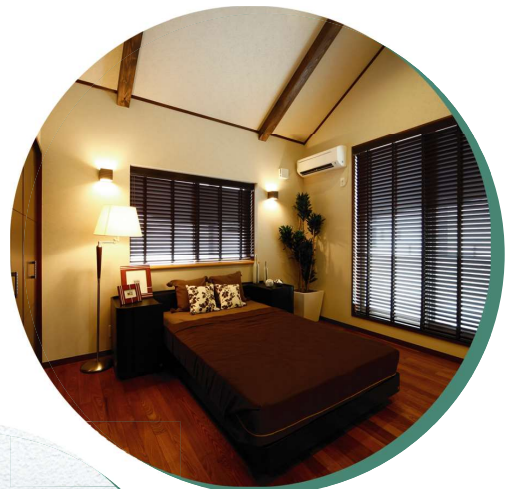

check! ☒

リニューアル記念 ご来場特典

桧の板にレーザー加工!

ご家族の写真で作る、
オリジナル置時計プレゼント!

その場で撮影でも、

携帯に入っている写真でもOK!

国産桧板に思い出を残しましょう♪

古河林業株式会社横浜営業所 横浜市西区西平沼町 6-1tvkハウジング プラザ 横浜 28/59/75 区画

TEL 0120-37-2684

※特典は数に限りがございます。予めご了承下さい。

未来にできること。

GREENSTYLE⁺
古河林業