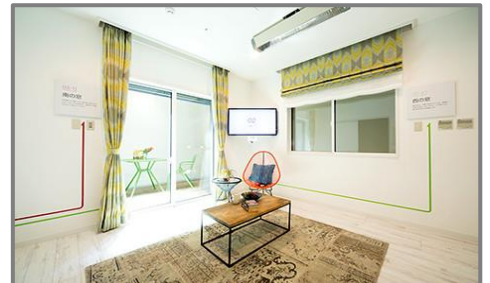

GREEN⁺STYLE

古河林業

平成最後のイベント！

LIXIL・新宿 住まいStudio バスツアー

～昔の家・今の家・これからの家の違いを肌で体験できます。～

3月23日(土) AM10:30～PM16:30

完全予約制

ツアースケジュール

- 10:15 集合 新川崎展示場
- 10:30 出発
- 11:30 昼食 (イタリアン Vivo)
- 12:45 住まいStudio(新宿)見学
- 14:00 水回りショールーム見学
- 15:30 水回りショールーム出発
- 16:30 解散 新川崎展示場

LIXIL 快適暮らし体験

住まいStudio

住宅の断熱性能の違いによる冬の室内温度の感じ方、夏の強烈な陽射しの対処方法など、一年を通して快適な暮らしを送るために必要なことを学んでいただける「体験型ショールーム」です。

昼食 ◆イタリアン Vivo (住友不動産グランドタワービルB1)

【代表者名】 _____ 様

【合計人数】 _____ 名

【住所】 _____

【電話番号】 _____